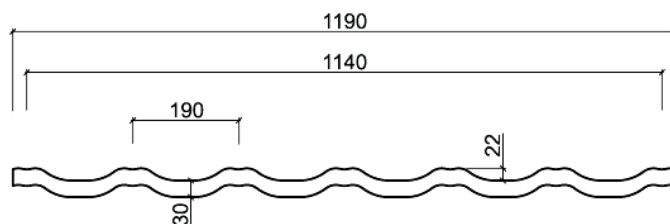

## Technische Specificaties

**Naam:** Finnera (TS52-330-1140)

**Effectieve breedte:** 1140 mm

**Totale breedte:** 1190 mm

**Totale hoogte:** 52 mm

**Effectieve lengte:** 660 mm

**Totale lengte:** 705 mm

**Panlengte:** 330 mm

**Staaldikte:** 0,50 mm – 5 kg/m<sup>2</sup>

**Minimale helling:** 9°

**Zinkmassa:** 275 g/m<sup>2</sup>