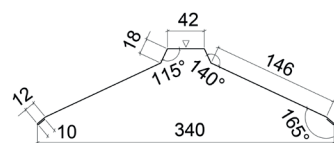

Toebehoren