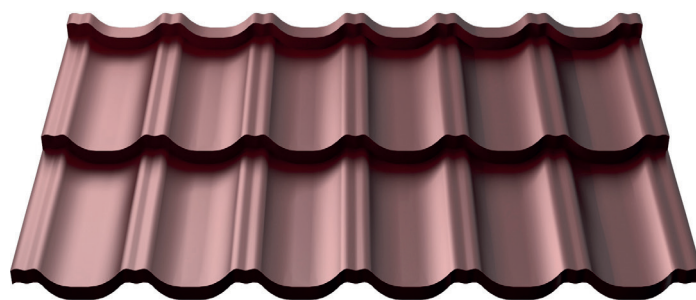

Technische Specificaties

Naam: Finnera (TS52-330-1140)

Effectieve breedte: 1140 mm

Totale breedte: 1190 mm

Totale hoogte: 52 mm

Effectieve lengte: 660 mm

Totale lengte: 705 mm

Panlengte: 330 mm

Staaldikte: 0,50 mm – 5 kg/m²

Minimale helling: 9°

Zinkmassa: 275 g/m²

Kleuren

Coating

Ruukki 50 plus GreenCoat Pural BT / Pural Matt BT
Ruukki 40 GreenCoat Crown BT

Technische garantie	Esthetische garantie
50 jaar	25 jaar
40 jaar	15 jaar

Anti-condens

Anti-condensatie vilt aan de binnenkant gelijmd.

Gewicht per oppervlakte-eenheid : 110 g/m²

Mogelijke waterabsorptie : > 600 g/m²

Fleece teruggesneden : Geen

Volg de installatierichtlijnen.