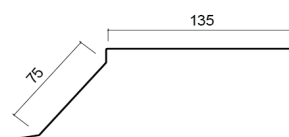

# Toebehoren

Vlakke nok  
2000 mm

Ronde nok  
2100 mm

Zijkant  
2000 mm

Zijkant subdeel  
2000 mm

Gootslab  
2000 mm

Kilgoot  
2000 mm

Universal dichtingsbanden  
max. : 10000 mm