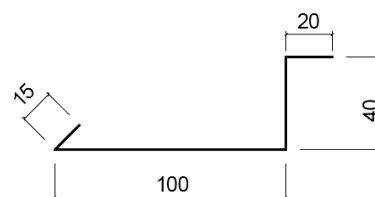

## Technische Specificaties

**Naam:** Finnera (TS52-330-1140)

**Effectieve breedte:** 1140 mm

**Totale breedte:** 1190 mm

**Totale hoogte:** 52 mm

**Effectieve lengte:** 660 mm

**Totale lengte:** 705 mm

**Panlengte:** 330 mm

# Toebehoren

Vlakke nok  
2000 mm

Ronde nok  
2100 mm

Zijkant  
2000 mm

Zijkant subdeel  
2000 mm

Gootslab  
2000 mm

Kilgoot  
2000 mm

Universal dichtingsbanden  
max. : 10000 mm