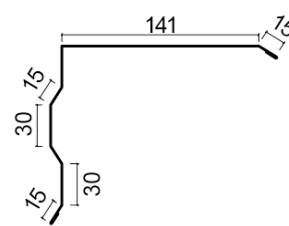

## Technische Specificaties

**Naam:** Finnera (TS52-330-1140)

**Effectieve breedte:** 1140 mm

**Totale breedte:** 1190 mm

**Totale hoogte:** 52 mm

**Effectieve lengte:** 660 mm

**Totale lengte:** 705 mm

**Panlengte:** 330 mm

# Toebehoren

Vlakke nok  
2000 mm

Ronde nok  
2100 mm

Zijkant  
2000 mm

Zijkant subdeel  
2000 mm

Gootslab  
2000 mm

Kilgoot  
2000 mm

Universal dichtingsbanden  
max. : 10000 mm