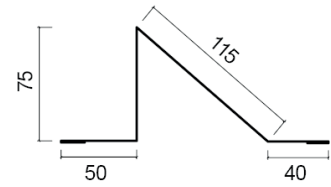

Sneeuwvanger
2000 mm